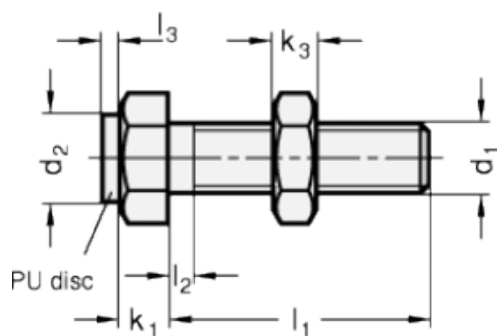

Varenummer: 20251M1230AK
 Beskrivelse: E+G Anslagsbolt GN 251-M12-30-AK
 med møtrik

Mål

Type AK

Type BK

Mounting block GN 412.1

d	= M12	s = 19
e	= 21.9	
K	= -	
k1	= 8	
k2	= 10	
l1	= 30	
l2 max.	= 5.2	
l3	= -	